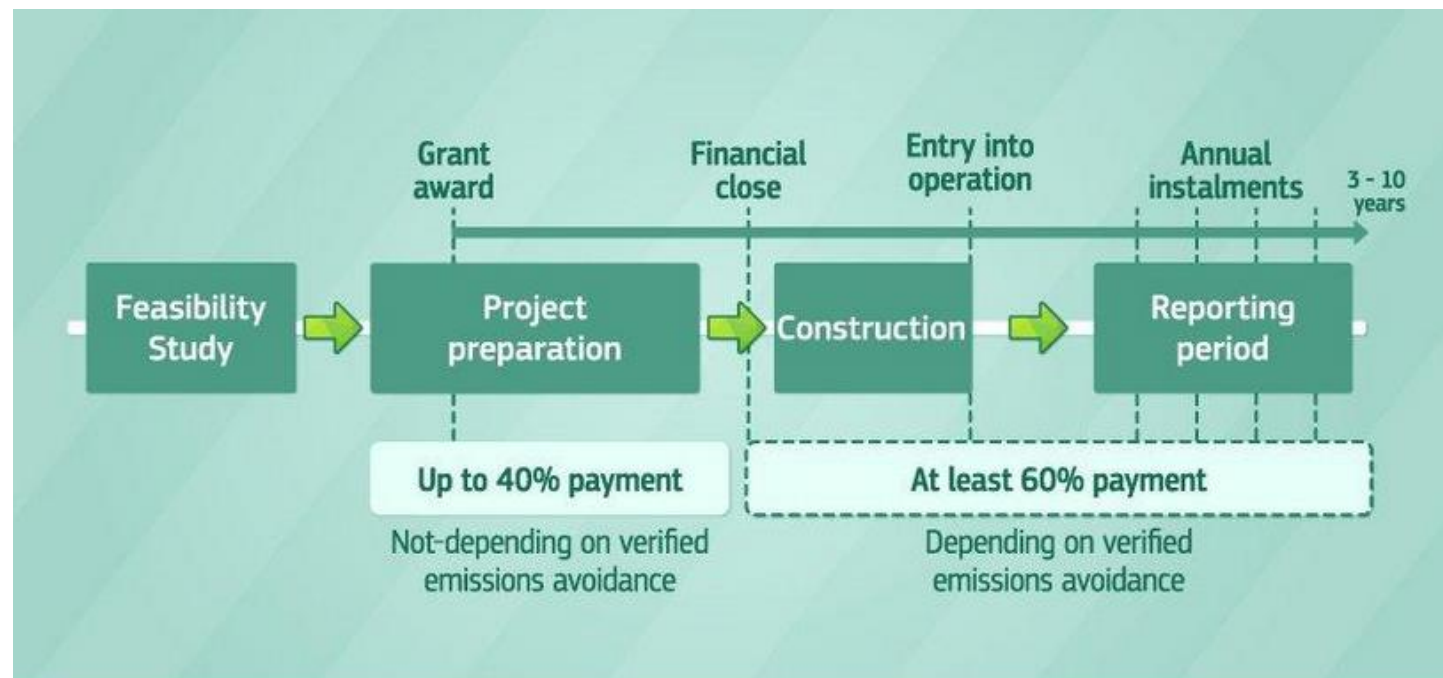

Možnosti podpory:

- a) udělení dotace nebo b) poskytnutí tzv. rozvojové pomoci

Schéma financování

- Základem je kvalitně zpracovaná studie proveditelnosti, je součástí přihlášky
- 5-7 měsíců po přihlášení dostane zájemce vyrozumění
- 1-3 měsíce po vyrozumění první část dotace

Kritéria udělení dotace

- 1) Redukce emisí skleníkových plynů
- 2) Míra inovace
- 3) Pokročilost projektu
- 4) Škálovatelnost (Scalability)
- 5) Efektivita nákladů

Všechna kritéria mají bodové ohodnocení dle interních kritérií