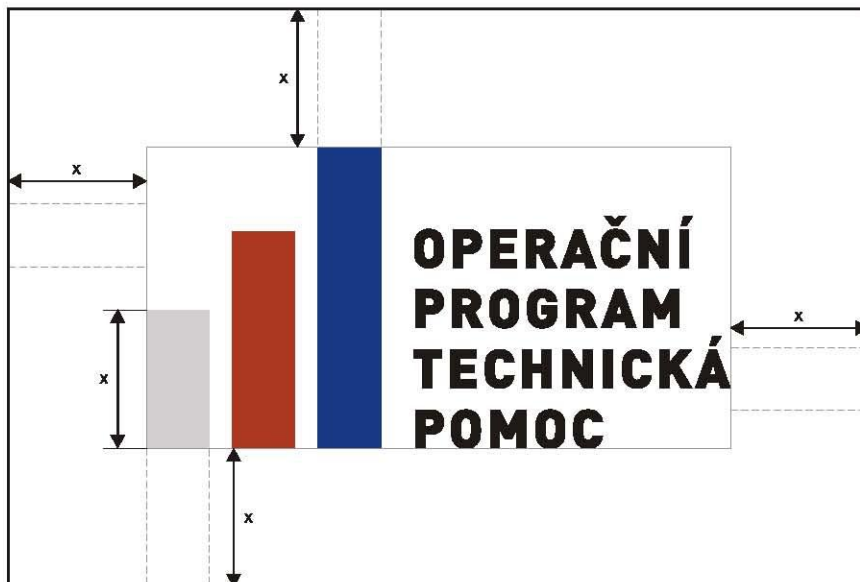

RGB 0/0/0

PROPORCE LOGA

1

minimální
velikost
loga

plnobarevná
varianta

jednobarevná
varianta

základní
plnobarevná
varianta

základní
plnobarevná
varianta
s rámečkem