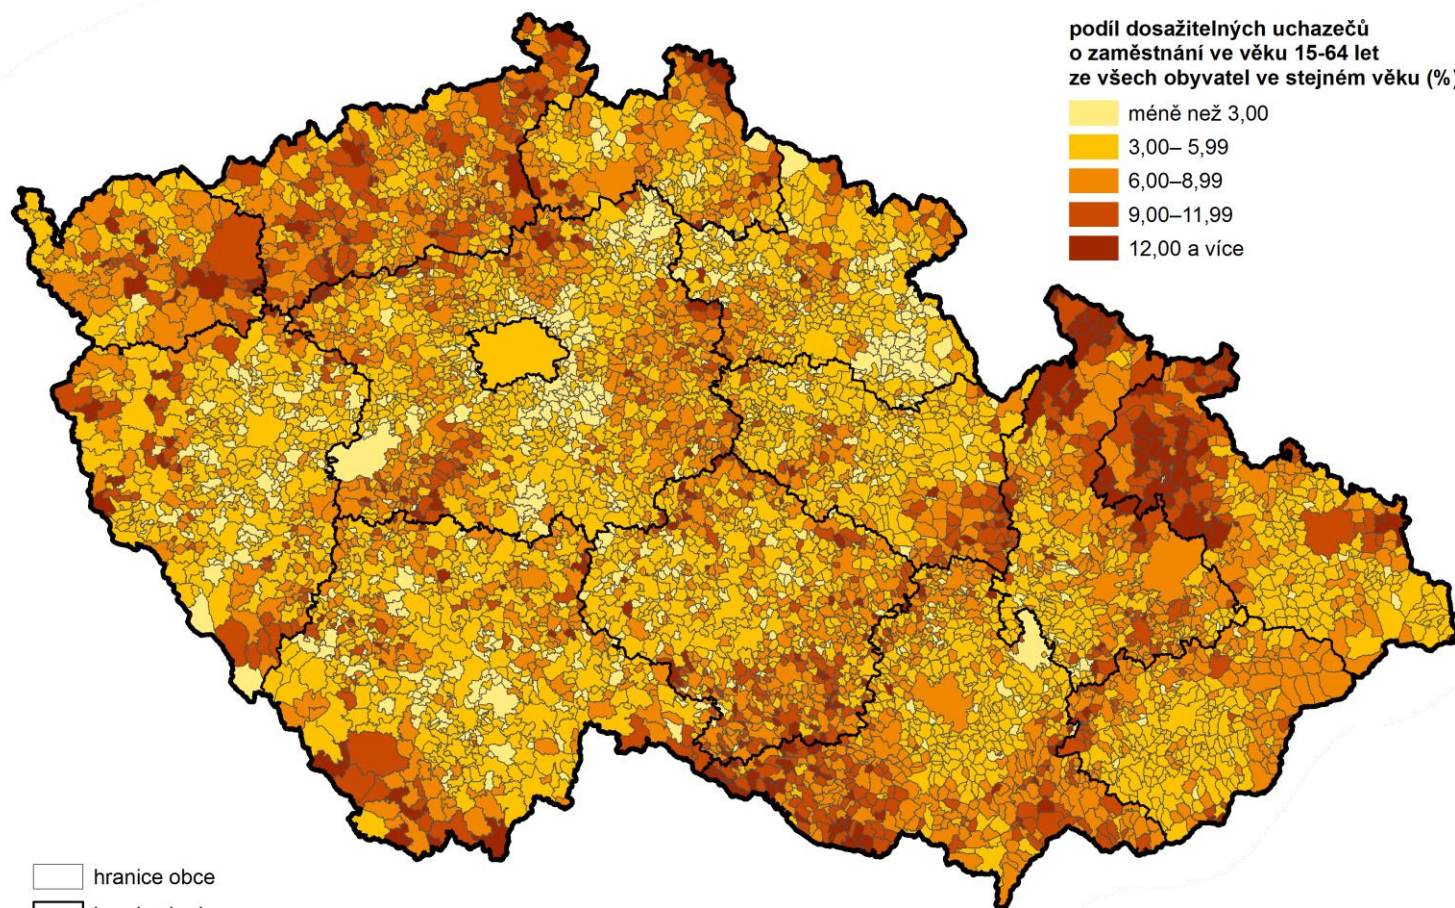

ANALYTICKÉ PUBLIKACE

Základní tendence demografického, sociálního a ekonomického vývoje xxxx kraje v roce 2015

- ☐ zhodnocení vybraných charakteristik vývoje kraje v roce 2015 s návazností od roku 2010, a to především v podobě grafů a stručného analytického textu
- ☐ pozornost věnována i životnímu prostředí
- ☐ Již osmé vydání, plánujeme další

Nezaměstnanost v obcích k 31. 12. 2015