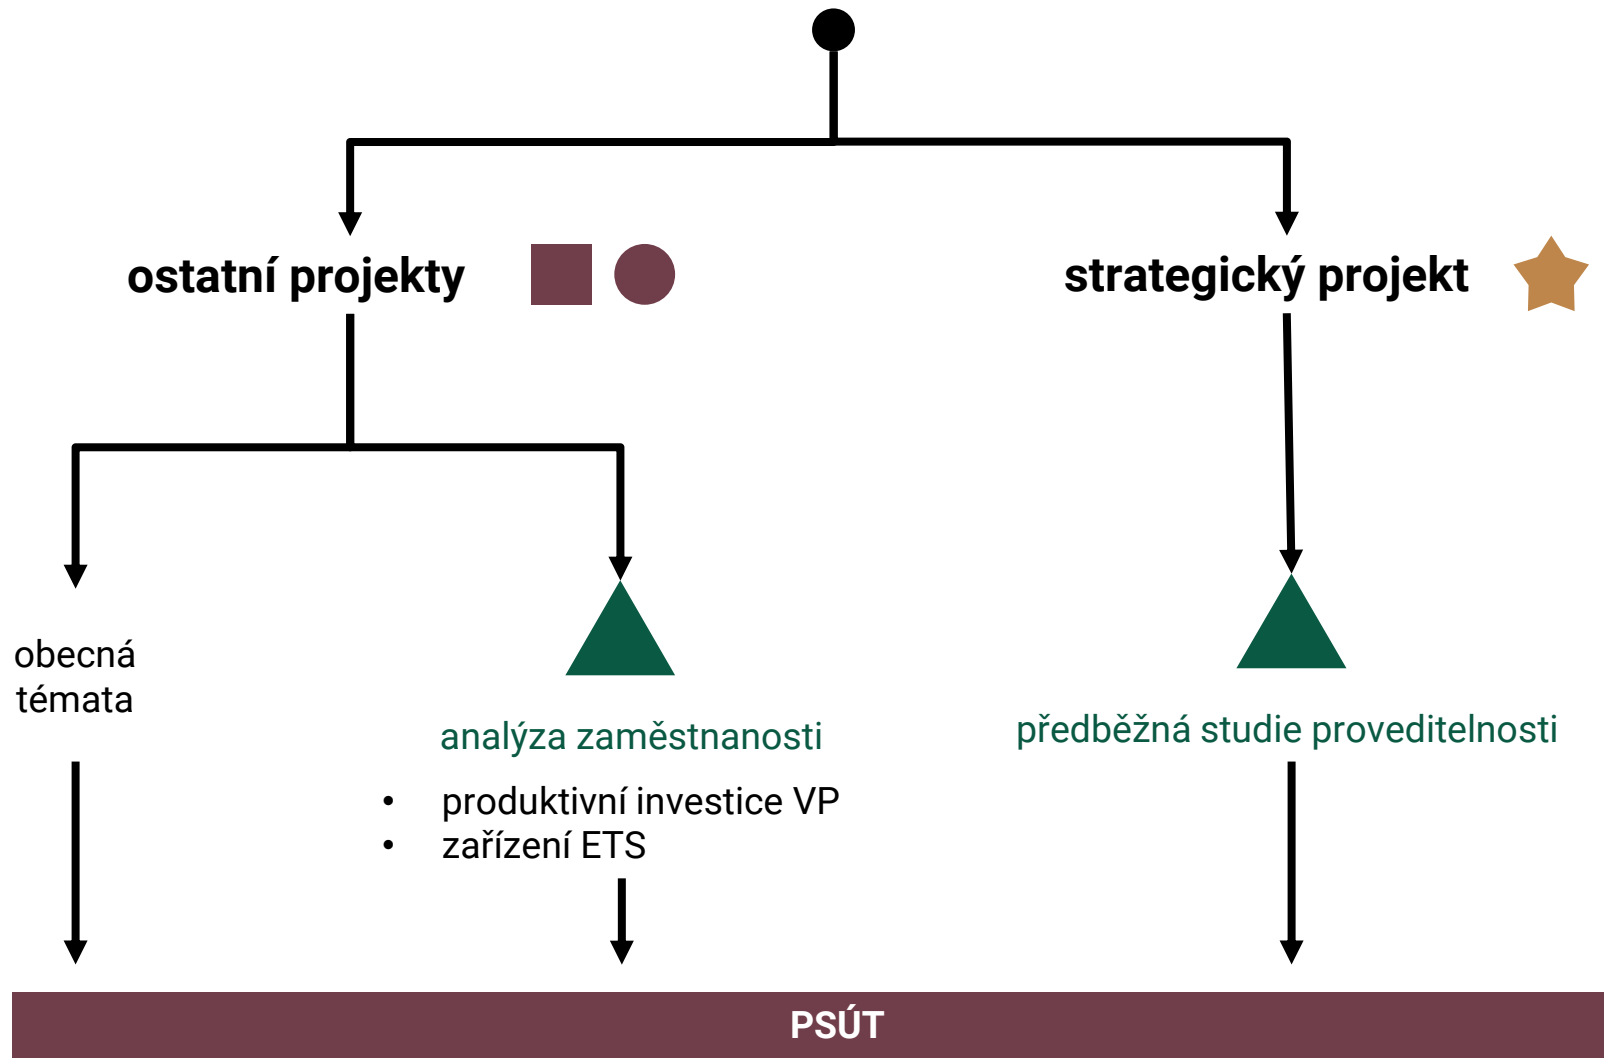

OPERAČNÍ PROGRAM SPRAVEDLIVÁ TRANSFORMACE

TRANSFORMAČNÍ PLATFORMA

Ing. Jan Hlaváček
Ministerstvo životního prostředí

Jak to bude vypadat v operačním programu?

operační program

The diagram consists of a dark red horizontal bar at the top containing the text 'operační program'. A dark red arrow points downwards from the left side of this bar to a grey horizontal bar below. The grey bar is divided into three equal-width segments. A dark green horizontal bar is overlaid on the middle segment of the grey bar, containing the text '3 priority podle krajů'. In the bottom right corner of the slide, there is a decorative horizontal line composed of three segments of increasing green color from left to right.

1. tematické výzvy

2. grantové schéma

3. finanční nástroj

Jak bude vypadat operační program?

b. strategická opatření

1. územní řešení

2. síťové řešení

3. vlajkový projekt

strategický projekt

projekt, který bude uvedený v plánu
spravedlivé územní transformace a
byl vybrán v souladu se schválenou
metodikou

Jak se projekty dostanou do plánu transformace?

Priorita OP

Pracovní skupiny MŽP

OPERAČNÍ PROGRAM SPRAVEDLIVÁ TRANSFORMACE

stav k 30. 1. 2021

Operační program Spravedlivá transformace je program, který bude v letech 2021–2027 poskytovat prostředky z Fondu pro spravedlivou transformaci, což je zcela nový fond Evropské unie.