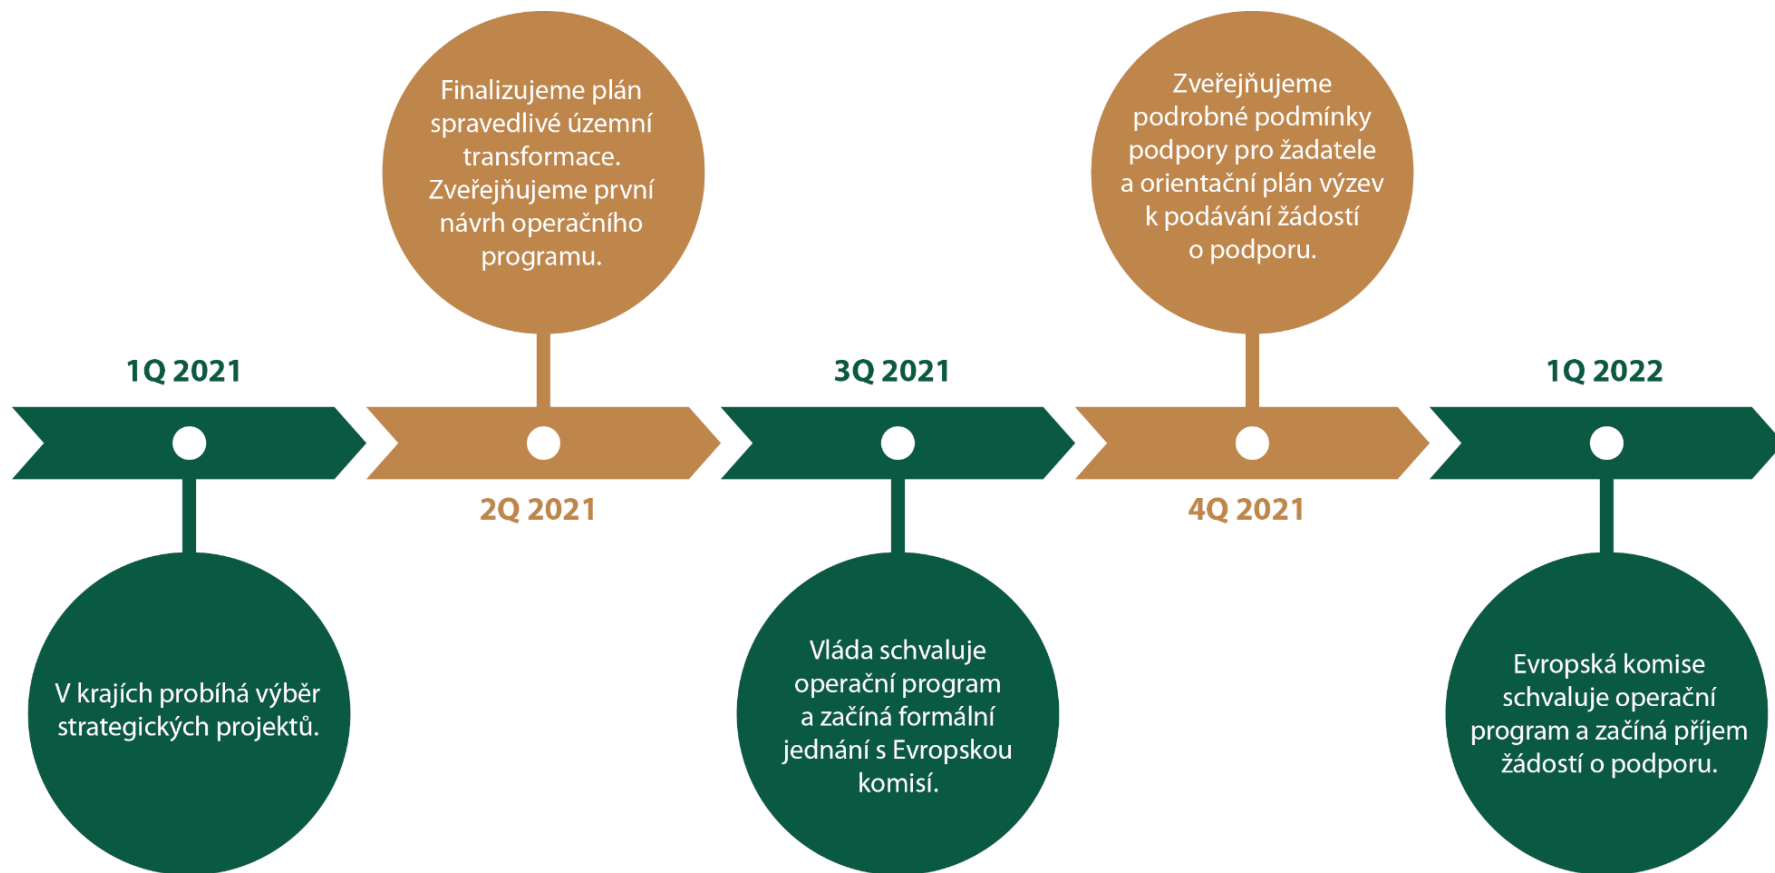

OPERAČNÍ PROGRAM SPRAVEDLIVÁ TRANSFORMACE

TRANSFORMAČNÍ PLATFORMA

Ing. Jan Hlaváček
Ministerstvo životního prostředí

Jak to bude vypadat v operačním programu?

operační program

The diagram consists of a dark red horizontal bar at the top containing the text 'operační program'. A dark red arrow points downwards from the left side of this bar to a grey horizontal bar below. The grey bar is divided into three equal-width segments. A dark green horizontal bar is overlaid on the middle segment of the grey bar, containing the text '3 priority podle krajů'. In the bottom right corner of the slide, there is a decorative horizontal line composed of three segments of increasing green color from left to right.

strategický projekt

projekt, který bude uvedený v plánu
spravedlivé územní transformace a
byl vybrán v souladu se schválenou
metodikou

Jak se projekty dostanou do plánu transformace?

Priorita OP

Pracovní skupiny MŽP

OPERAČNÍ PROGRAM SPRAVEDLIVÁ TRANSFORMACE

stav k 30. 1. 2021

Operační program Spravedlivá transformace je program, který bude v letech 2021–2027 poskytovat prostředky z Fondu pro spravedlivou transformaci, což je zcela nový fond Evropské unie.