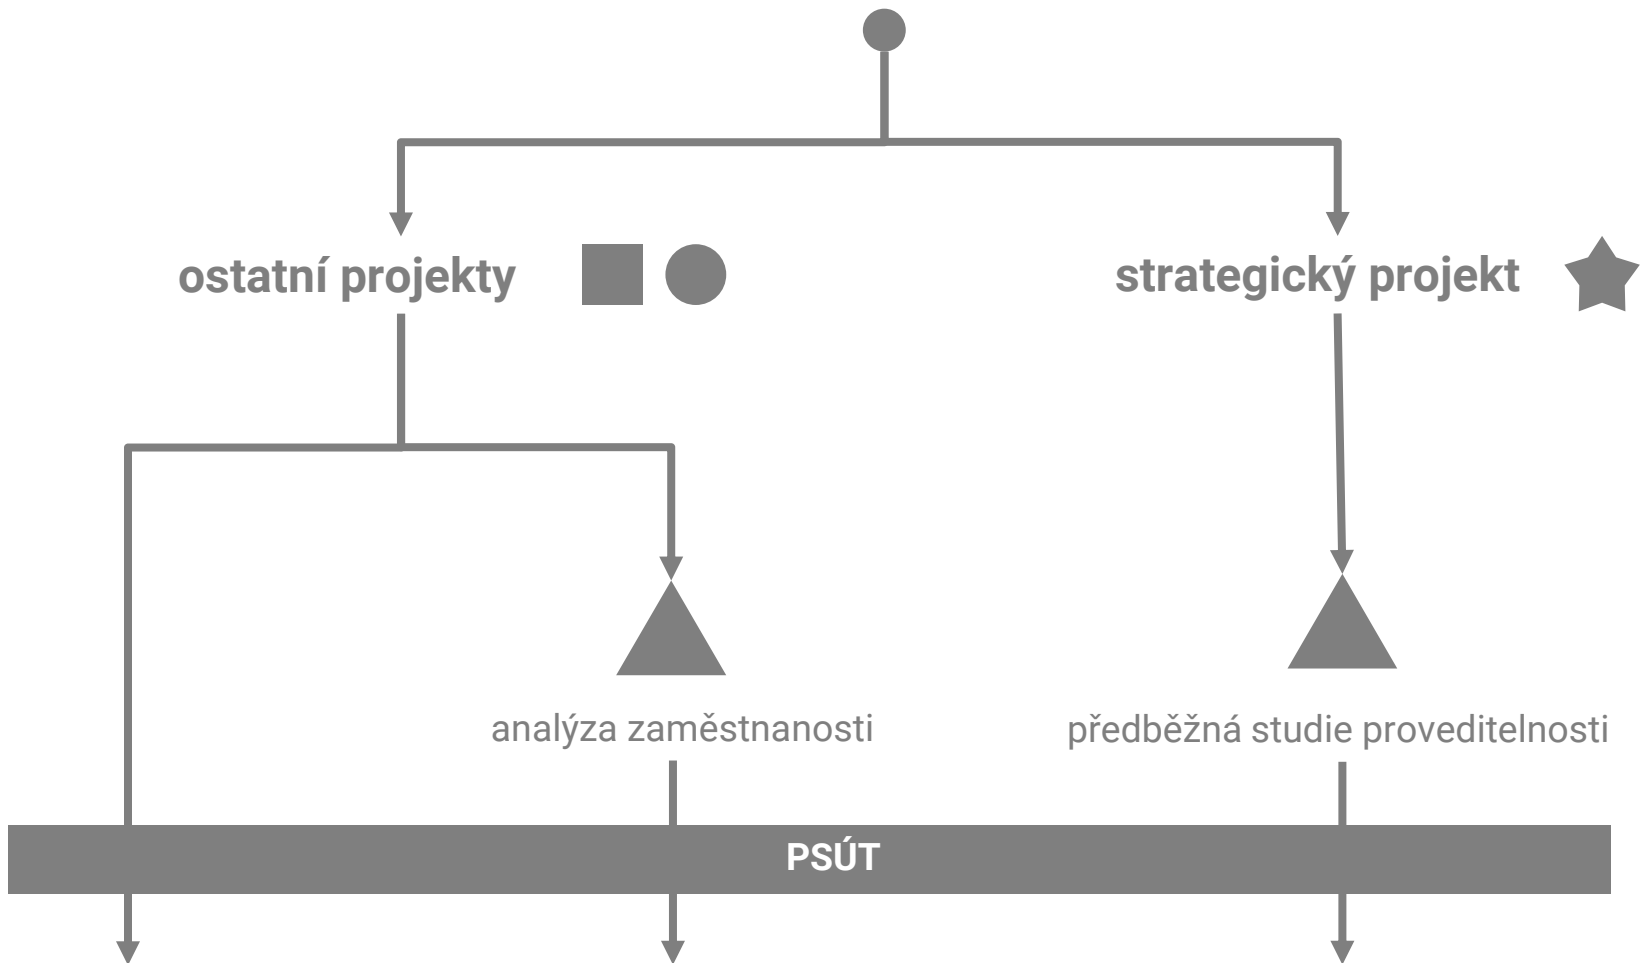

OPERAČNÍ PROGRAM SPRAVEDLIVÁ TRANSFORMACE

TRANSFORMAČNÍ PLATFORMA

Ing. Jan Hlaváček
Ministerstvo životního prostředí

Jak to bude vypadat v operačním programu?

operační program

The diagram consists of a dark red horizontal bar at the top containing the text 'operační program'. A dark red arrow points downwards from the left side of this bar to a grey horizontal bar below. The grey bar is divided into three equal-width segments. A dark green horizontal bar is overlaid on the middle segment of the grey bar, containing the text '3 priority podle krajů'. In the bottom right corner of the slide, there is a decorative horizontal line composed of three segments of increasing green color from left to right.

strategický projekt

projekt, který bude uvedený v plánu
spravedlivé územní transformace a
byl vybrán v souladu se schválenou
metodikou

Jak se projekty dostanou do plánu transformace?

Priorita OP

Pracovní skupiny MŽP

OPERAČNÍ PROGRAM SPRAVEDLIVÁ TRANSFORMACE

stav k 30. 1. 2021

Operační program Spravedlivá transformace je program, který bude v letech 2021–2027 poskytovat prostředky z Fondu pro spravedlivou transformaci, což je zcela nový fond Evropské unie.