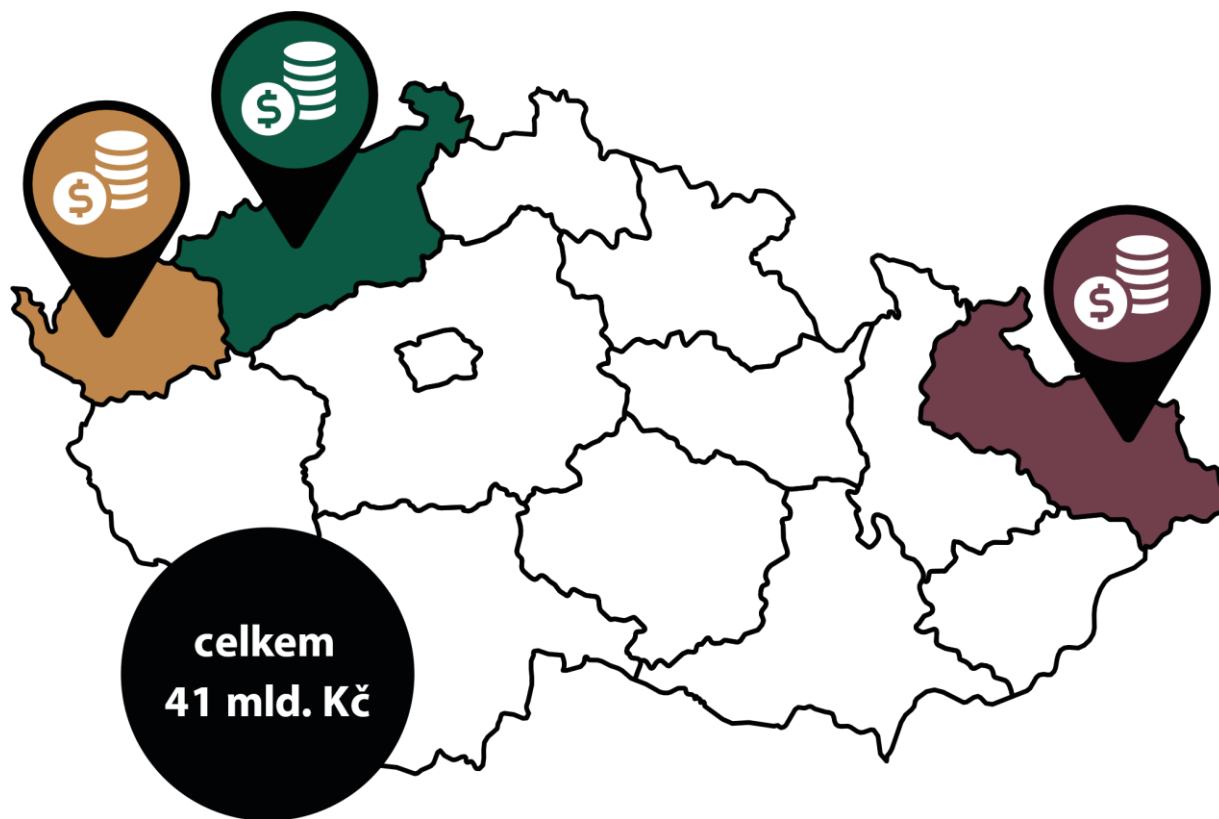

OPERAČNÍ PROGRAM SPRAVEDLIVÁ TRANSFORMACE

TRANSFORMAČNÍ PLATFORMA

Ing. Jan Hlaváček
Ministerstvo životního prostředí

Jak to bude vypadat v operačním programu?

operační program

The diagram consists of a dark red horizontal bar at the top containing the text 'operační program'. A dark red arrow points downwards from the left side of this bar to a grey horizontal bar below. The grey bar is divided into three equal-width segments. A dark green horizontal bar is overlaid on the middle segment of the grey bar, containing the text '3 priority podle krajů'. In the bottom right corner of the slide, there is a decorative horizontal line composed of three segments of increasing green color from left to right.

3 priority podle krajů

- každý kraj bude mít vlastní alokaci
- alokace bude rozdělená na základě objektivních kritérií

Jak bude vypadat operační program?

3 priority podle krajů

priorita **rozdělená** na **opatření**

Program se bude zaměřovat na zmiřňování negativních dopadů odklonu od uhlí v nejohroženějších regionech. V Česku se to týká Karlovarského, Moravskoslezského a Ústeckého kraje. Tyto kraje budou v nejbližších letech čelit největším socioekonomickým nebo environmentálním výzvám, které jsou spojené s přechodem na klimaticky neutrální ekonomiku.

Z Operačního programu Spravedlivá transformace budeme těmto regionům poskytovat cílenou podporu nad rámec ostatních EU fondů.

40 MLD. Kč
Tolik prostředků poskytneme regionům na jejich proměnu.*

*jedná se o předběžný odhad